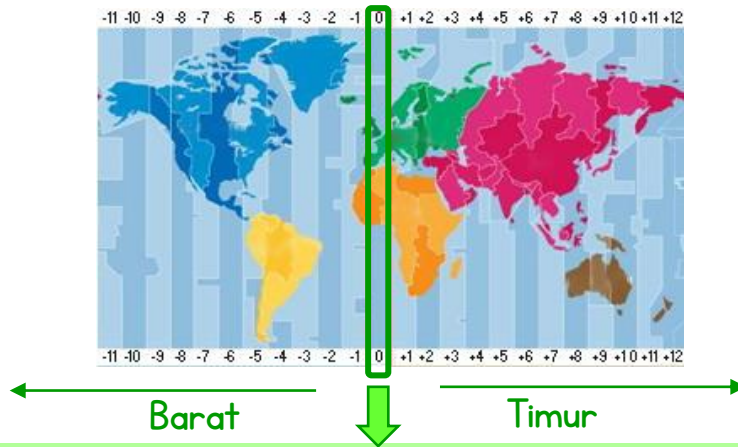

## Kenali Zon Masa

### GMT

- *Greenwich Mean Time* atau Waktu Min Greenwich
- Waktu tempatan pada Meridian Greenwich 0° yang melewati Greenwich, London.
- Asas penetapan 24 zon masa di dunia.

### Meridian Greenwich (GMT 0)

- Zon masa dikira bermula dari sini.
- Waktu lebih awal untuk tempat yang berada di sebelah kanan (Timur).
- Waktu lebih lewat untuk tempat yang berada di sebelah kiri (Barat)