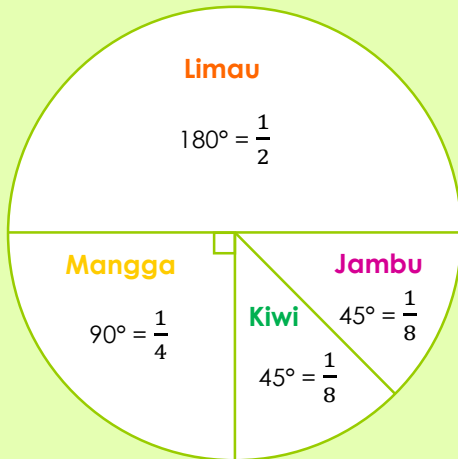

UNIT 8

PENGURUSAN DATA DAN KEBOLEHJADIAN

Carta Pai

Perwakilan data pada carta pai:

Buah-buahan	Bilangan
Jambu	5
Limau	20
Kiwi	5
Mangga	10

Kebolehjadian

Kebolehjadian	Contoh peristiwa	Sebab
Mustahil	Kucing boleh terbang.	Kucing tidak mempunyai sayap.
Kecil kemungkinan	Ais cair pada suhu 10°.	Ais mula mencair pada suhu 10° dan ke atas.
Sama kemungkinan	Mendapat nombor genap daripada balingan sebiji dadu.	Sebiji dadu mempunyai 3 nombor genap dan 3 nombor ganjil.
Besar kemungkinan	Banjir berlaku di Kelantan pada bulan Disember.	Bulan Disember merupakan musim tengkujuh di negeri-negeri Pantai Timur.
Pasti	Tahun 2023 mempunyai 12 bulan.	Dalam setiap tahun terdapat 12 bulan iaitu dari bulan Januari hingga Disember.