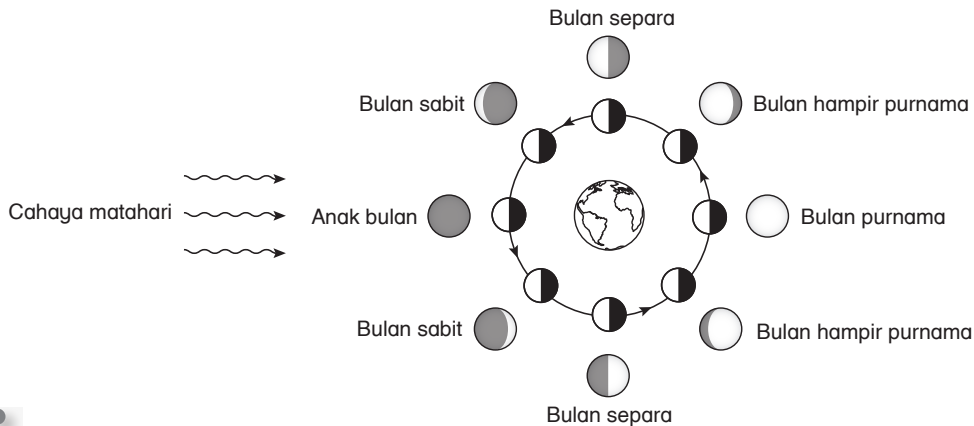

UNIT
9

FASA BULAN DAN BURUJ

NOTA RINGKAS

Fasa Bulan

Peredaran Bulan mengelilingi Bumi menyebabkan kejadian fasa Bulan.

Buruj

Membentuk corak seperti gayung dan senduk

Membentuk corak seperti pemburu

Membentuk corak seperti layang-layang

Membentuk corak seperti kala jengking

Kegunaan Buruj

Petunjuk arah

- Buruj Biduk sentiasa menunjuk ke arah utara
- Buruj Pari sentiasa menunjuk ke arah selatan

Petunjuk musim

- Buruj Biduk digunakan sebagai petunjuk musim menanam
- Buruj Belantik digunakan sebagai petunjuk musim sejuk
- Buruj Skorpio digunakan sebagai petunjuk musim menuai